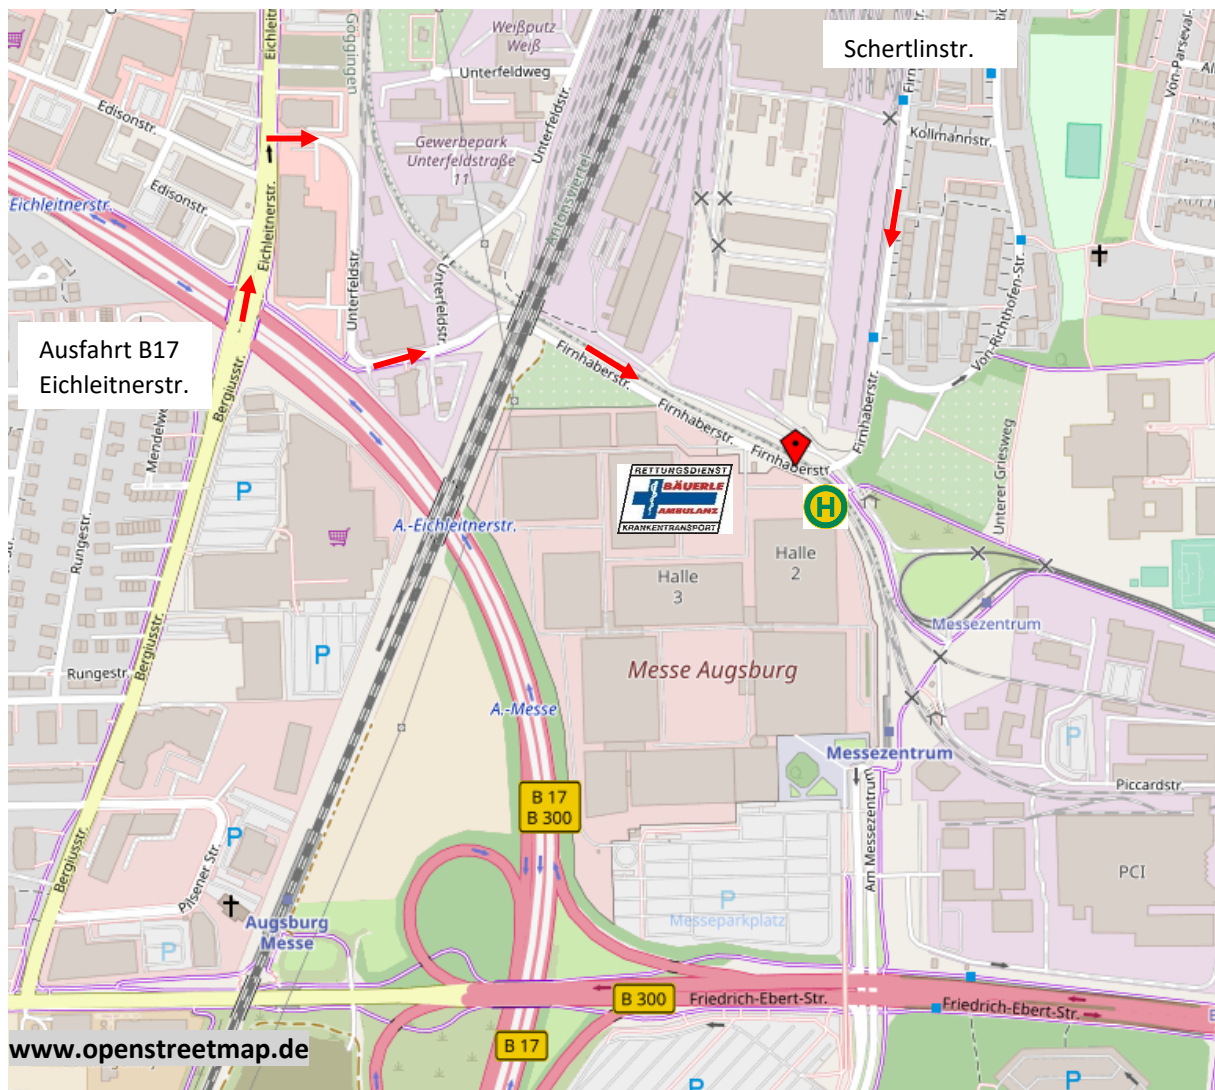

Anfahrtsbeschreibung Corona Teststation Messe Augsburg

Mit dem PKW

Anfahrt über die B17: Nehmen Sie die Ausfahrt Eichleitnerstraße stadteinwärts. Der Beschilderung folgend, biegen Sie rechts in die Unterfeldstraße ein, die nach der Bahnunterführung zur Firmhaberstraße wird. In ca. 300 Meter sehen Sie auf der rechten Seite die Zufahrt zur **Corona-Teststation Augsburg**.

Bitte nutzen Sie keine Car-Sharing-Angebote!

Mit dem Bus / der Straßenbahn

Wenn Sie keine Symptome haben und sich nicht in der Quarantäne befinden, können Sie die öffentlichen Verkehrsmittel nutzen.

Linie 3 bis zur Haltestelle Bukuwina-Institut/ PCI

-> Bus **Linie 41** (Richtung Königsplatz) bis zur Haltestelle **Messe Nord (3 Stationen)**.

Terminbuchung online unter <https://www.baeuerle-ambulanz.de/leistungen/corona-teststationen>